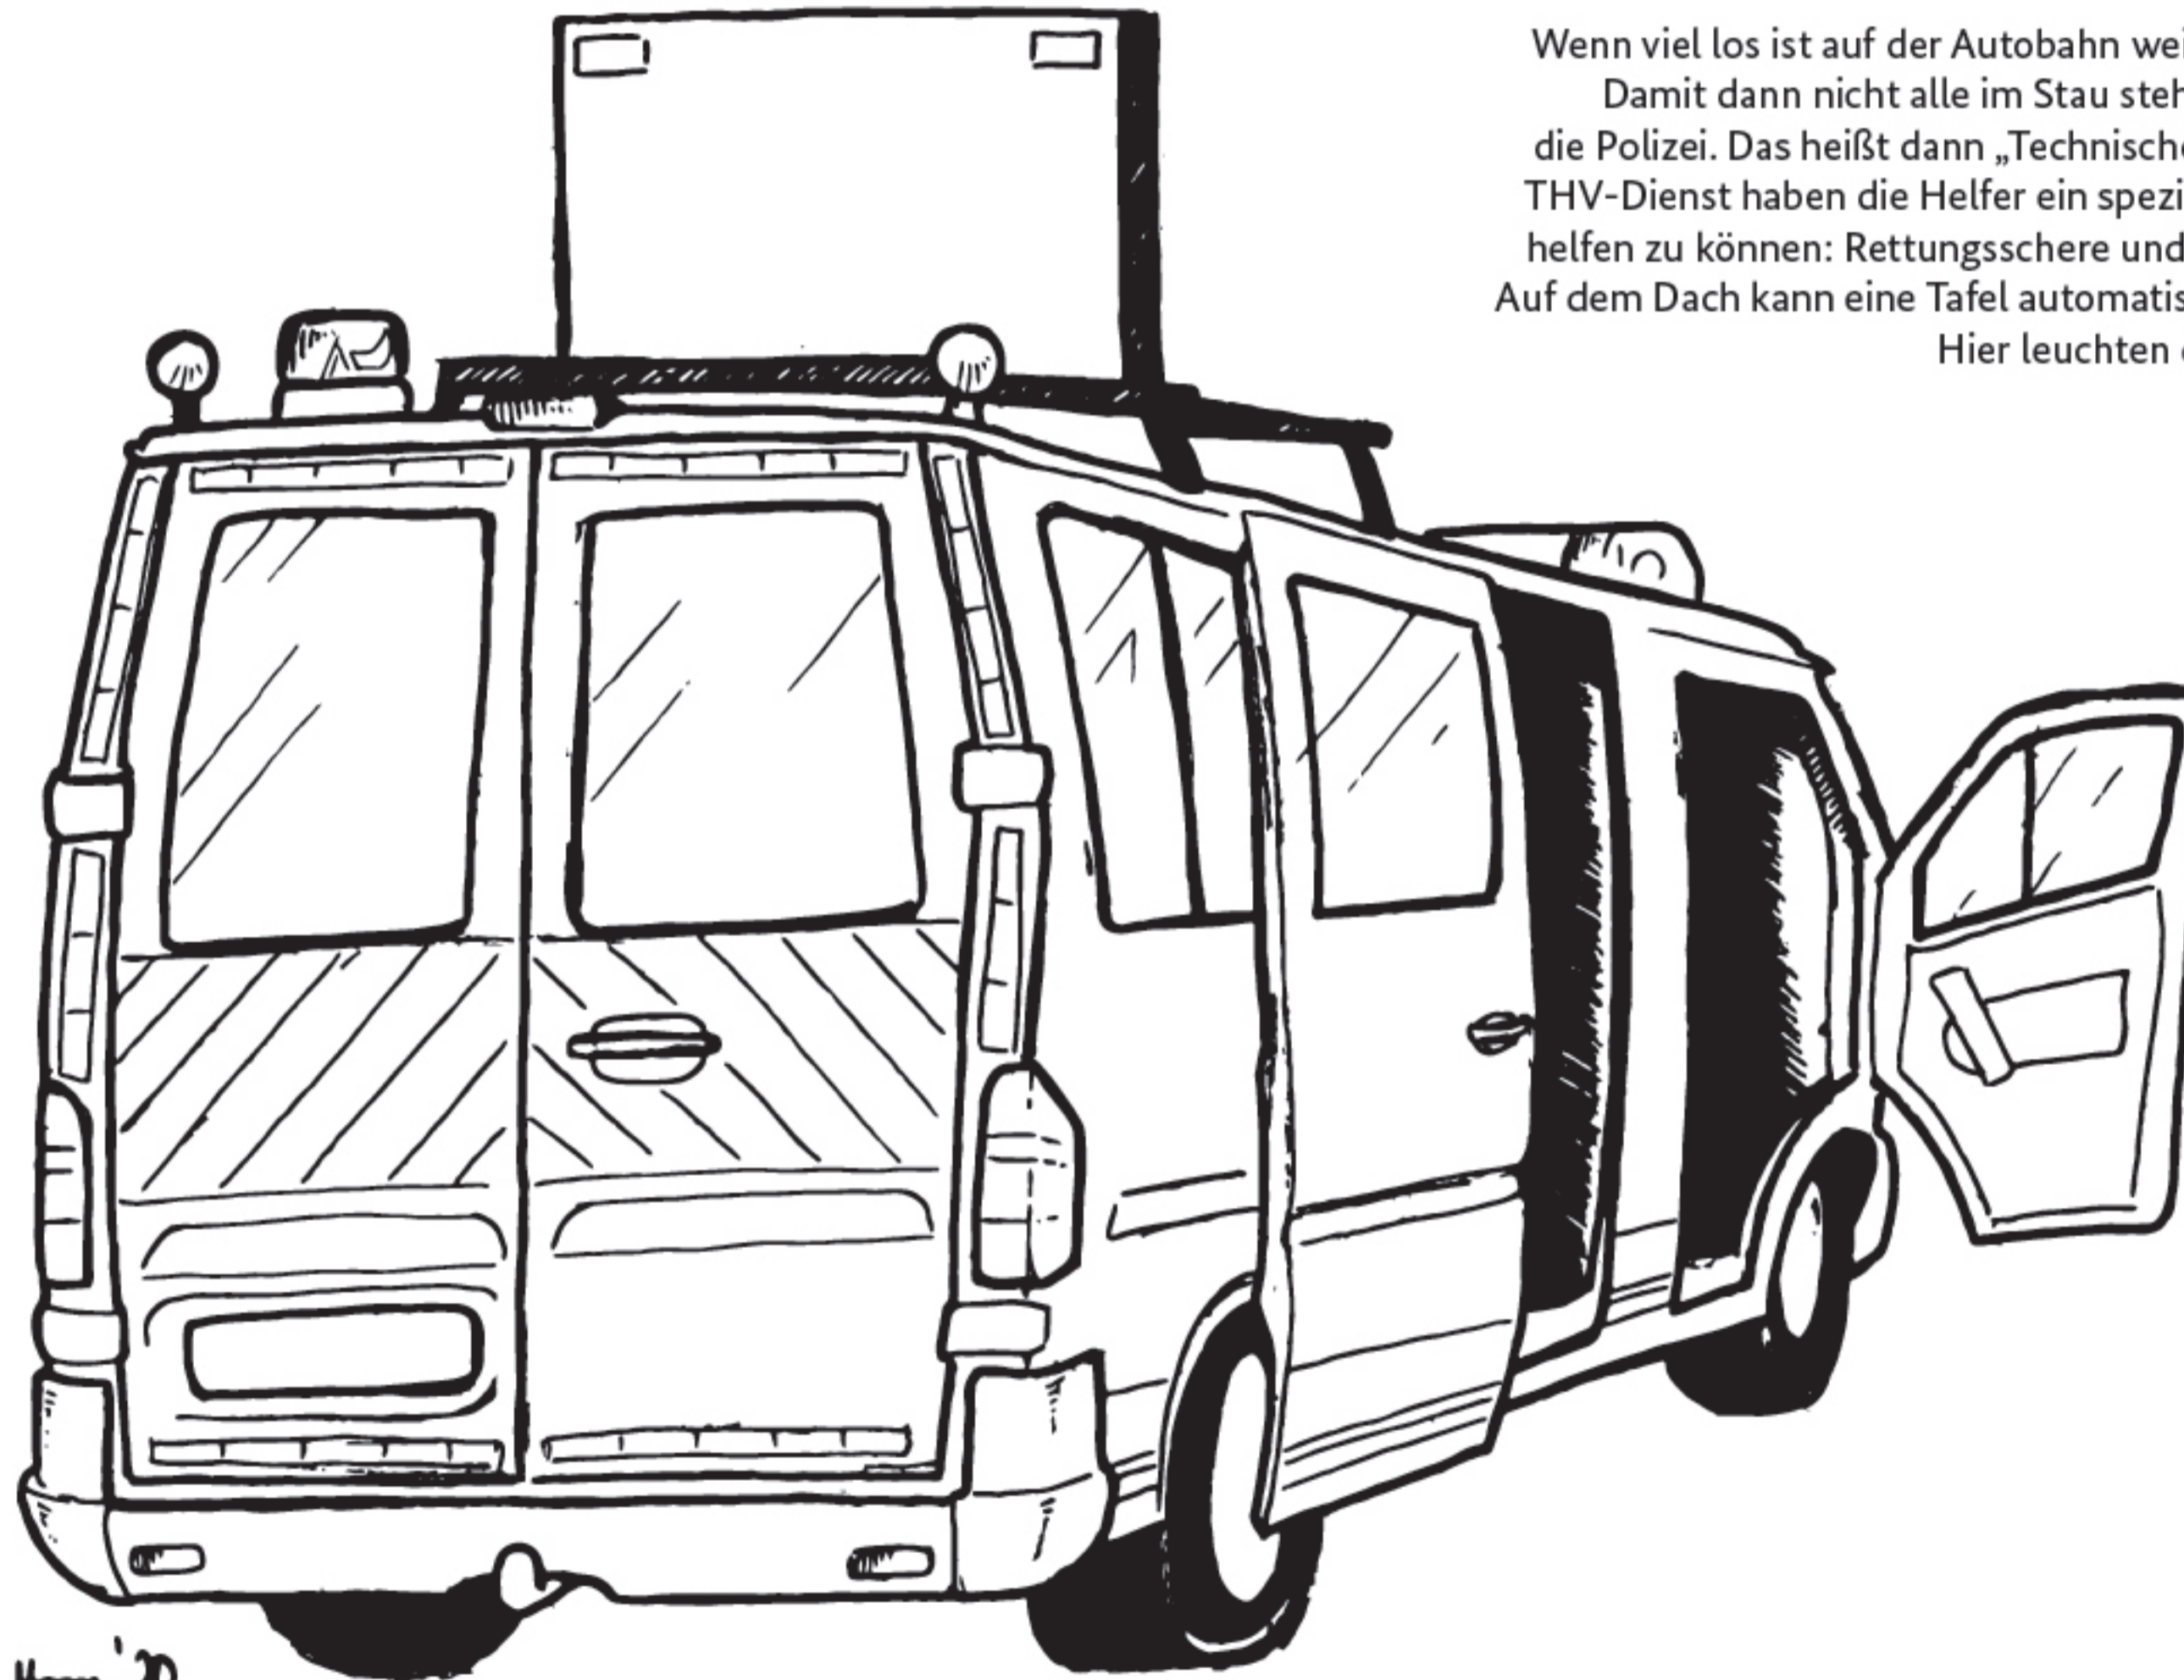

Schnelle Hilfe beim Unfall

Wenn viel los ist auf der Autobahn weil alle in den Urlaub fahren, passiert schnell ein Unfall. Damit dann nicht alle im Stau stehen und hier noch mehr passiert, unterstützt das THW die Polizei. Das heißt dann „Technische Hilfe auf Verkehrswegen“ oder einfach THV. Für den THV-Dienst haben die Helfer ein spezielles Fahrzeug mit allem was man braucht um schnell helfen zu können: Rettungsschere und -Spreizer, Wagenheber, Feuerlöscher und Motorsäge. Auf dem Dach kann eine Tafel automatisch aufgeklappt werden um die Autofahrer zu warnen. Hier leuchten dann Pfeile oder Warnungen wie STAU oder UNFALL!